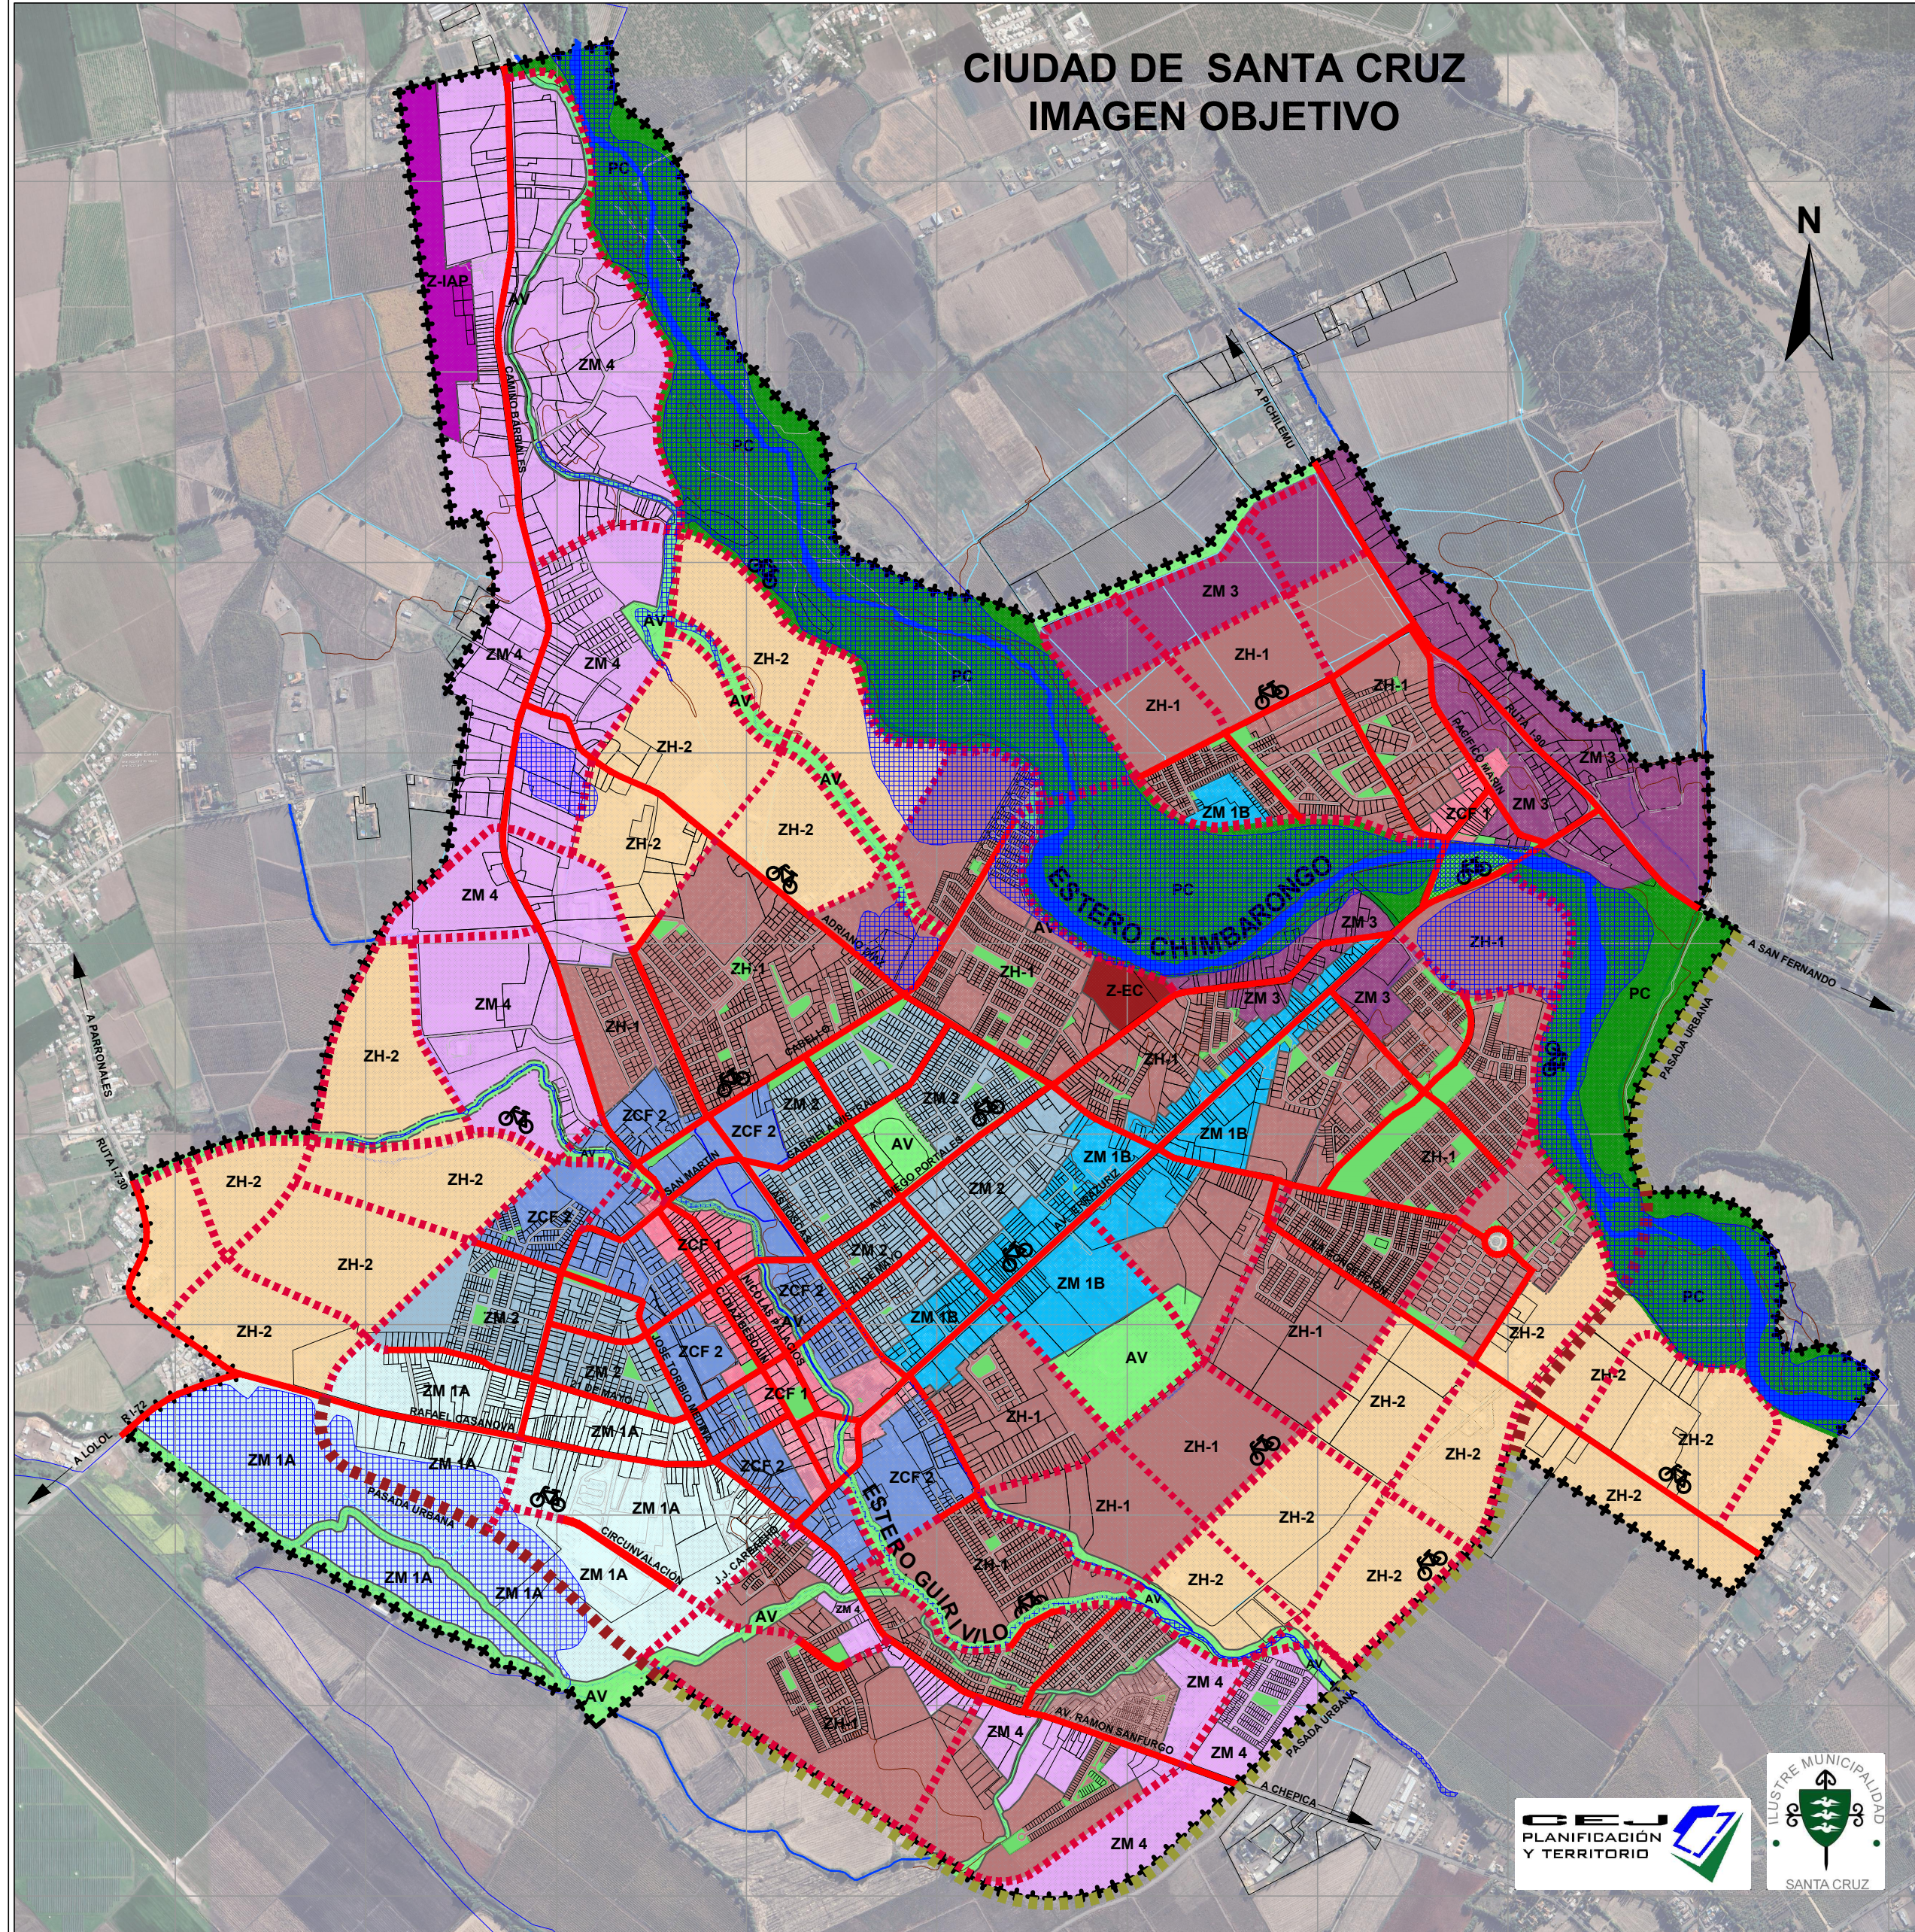

CIUDAD DE SANTA CRUZ IMAGEN OBJETIVO

SIMBOLOGÍA

- +++++ LIMITE URBANO PROPUESTO
- VIA EXISTENTE
- - - VIA PROYECTADA
- PASADA URBANA
- PASADA URBANA FUERA DEL LIMITE URBANO
- 🚲 CICLOVIAS
- ZCF 1 ZONA CENTRO FUNDACIONAL 1
- ZCF 2 ZONA CENTRO FUNDACIONAL 2
- ZM 1A ZONA MIXTA 1 A
- ZM 1B ZONA MIXTA 1 B
- ZM 2 ZONA MIXTA 2 RESIDENCIAL (APOYO AL HOSPEDAJE)
- ZM 3 ZONA MIXTA 3 TALLERES ARTESANALES
- ZM 4 ZONA MIXTA 4 EJES SAN FURGO - CAMINO BARRIALES
- ZH-1 ZONA HABITACIONAL 1
- ZH-2 ZONA HABITACIONAL 2 (INCENTIVOS)
- Z-EC ZONA EQUIPAMIENTO CEMENTERIO
- Z-IAP ZONA INFRAESTRUCTURA AEROPORTURIA
- AV ZONA AREA VERDE
- PC ZONA PARQUE COMUNAL
- AREA DE INUNDACIÓN